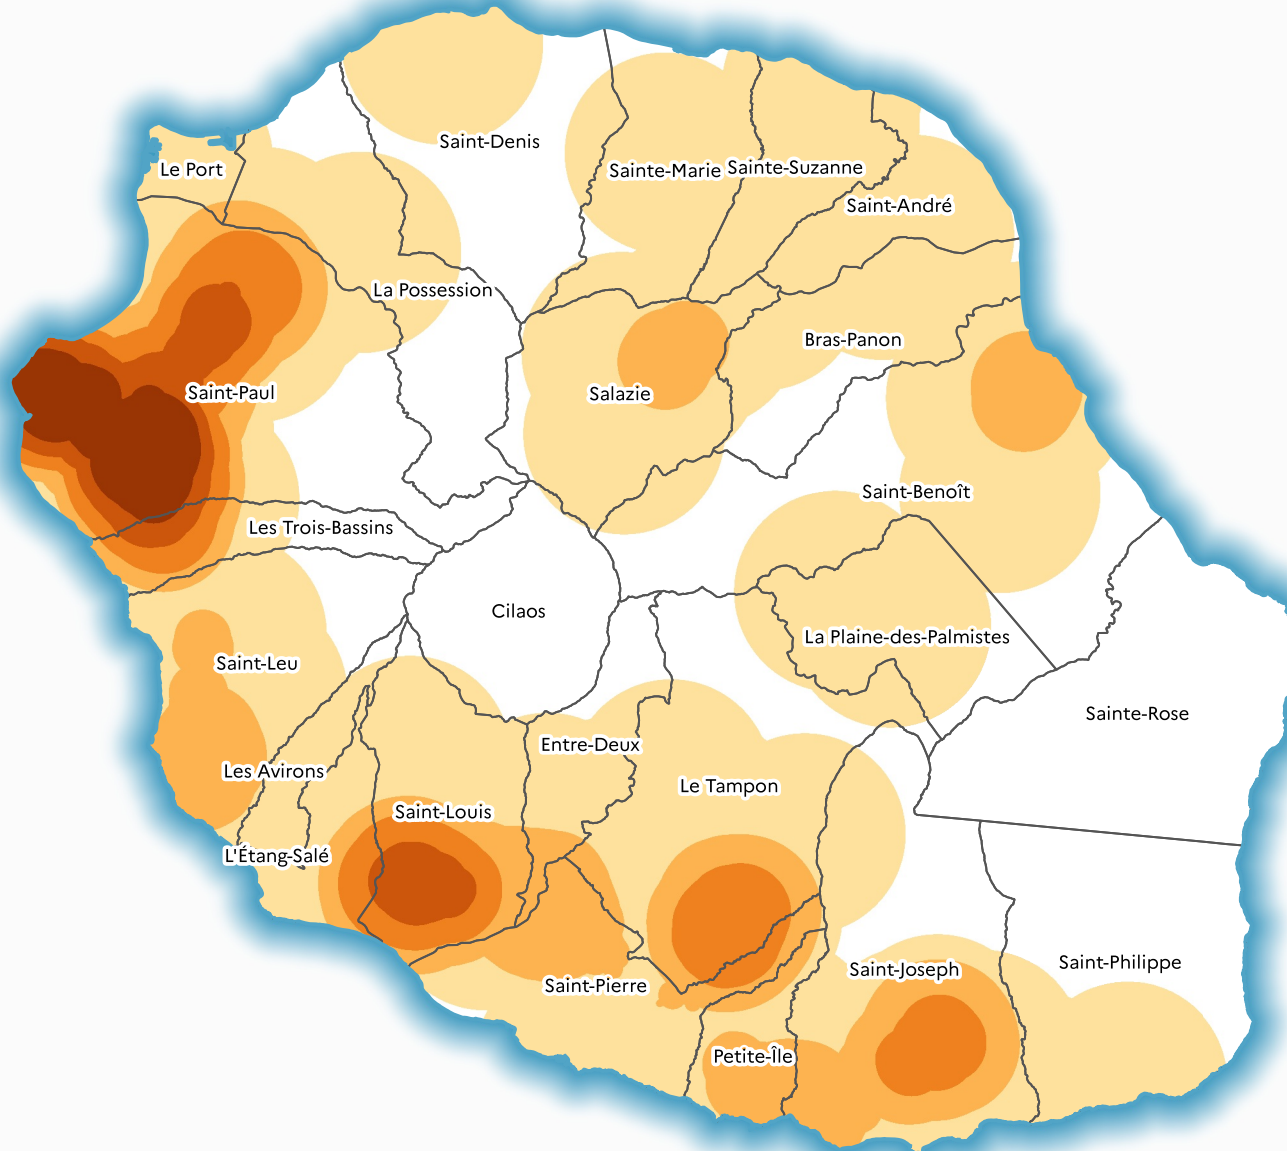

Répartition de la surface cultivée en fruit de la passion au lieu-dit du siège des exploitations en 2020

Légende

Administratif

 Commune

Agricole

Surface cultivée en hectare

 ≤ 0

 0 - 2

 2 - 4

 4 - 6

 6 - 8

 > 8

A retenir :
* 85 hectares de fruits de la passion cultivés et recensés en 2020