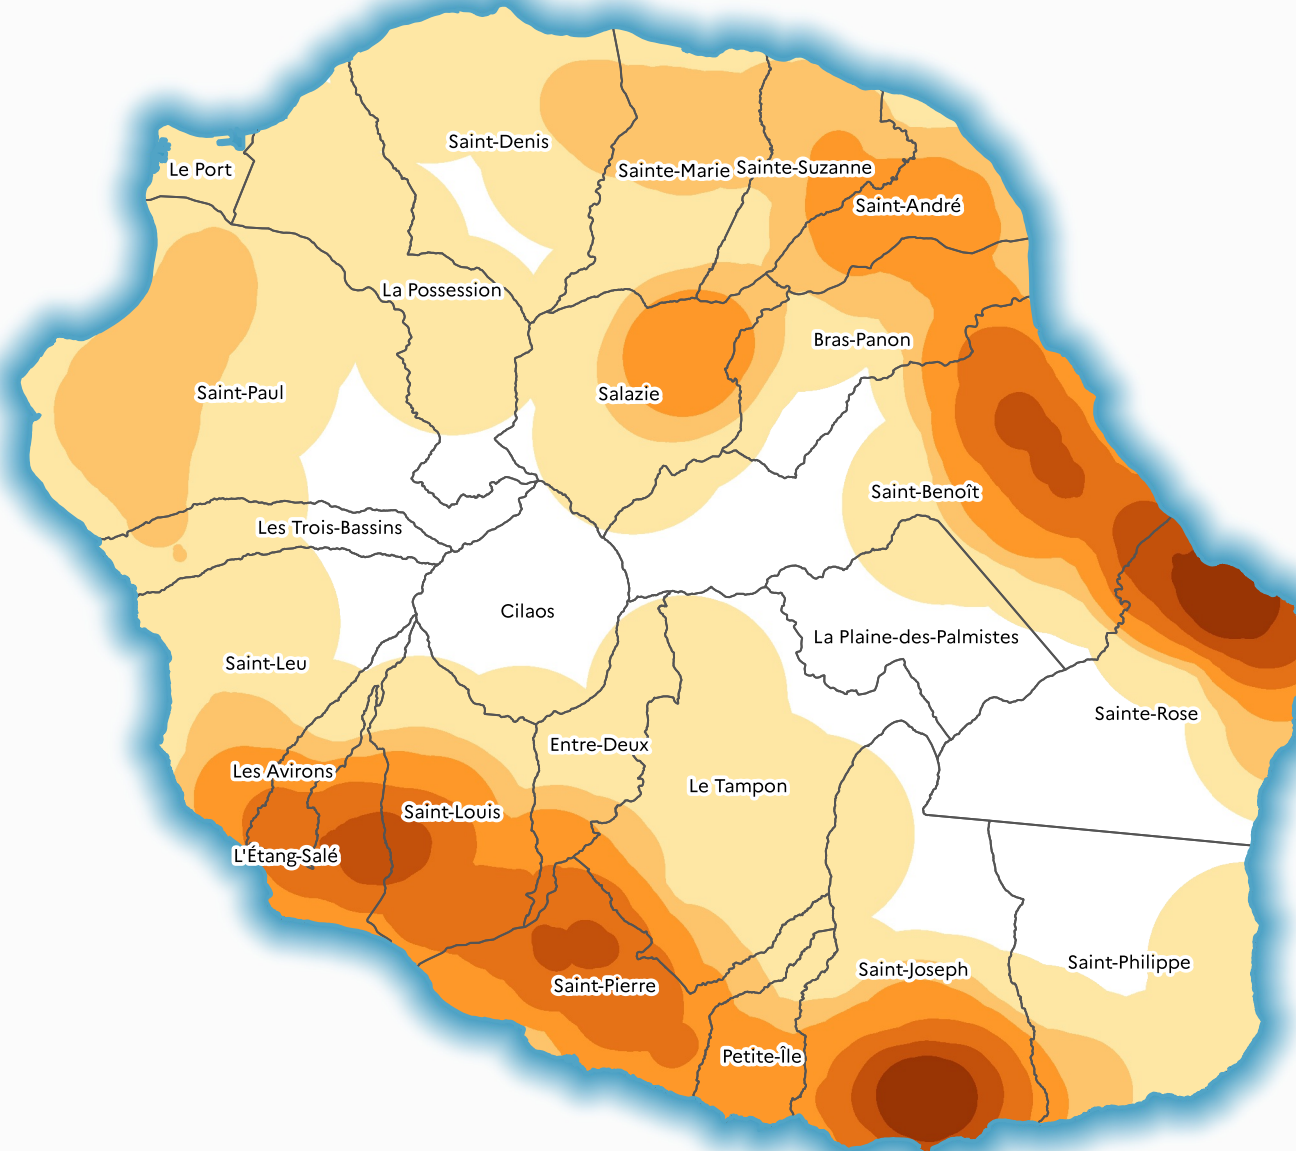

Répartition de la surface cultivée en banane au lieu-dit du siège des exploitations en 2020

Légende

Administratif

 Commune

Agricole

Surface cultivée en hectare

 ≤ 0

 0 - 5

 5 - 10

 10 - 20

 20 - 30

 30 - 40

 > 40

A retenir :

* 536 hectares de bananes
cultivés et recensés en 2020