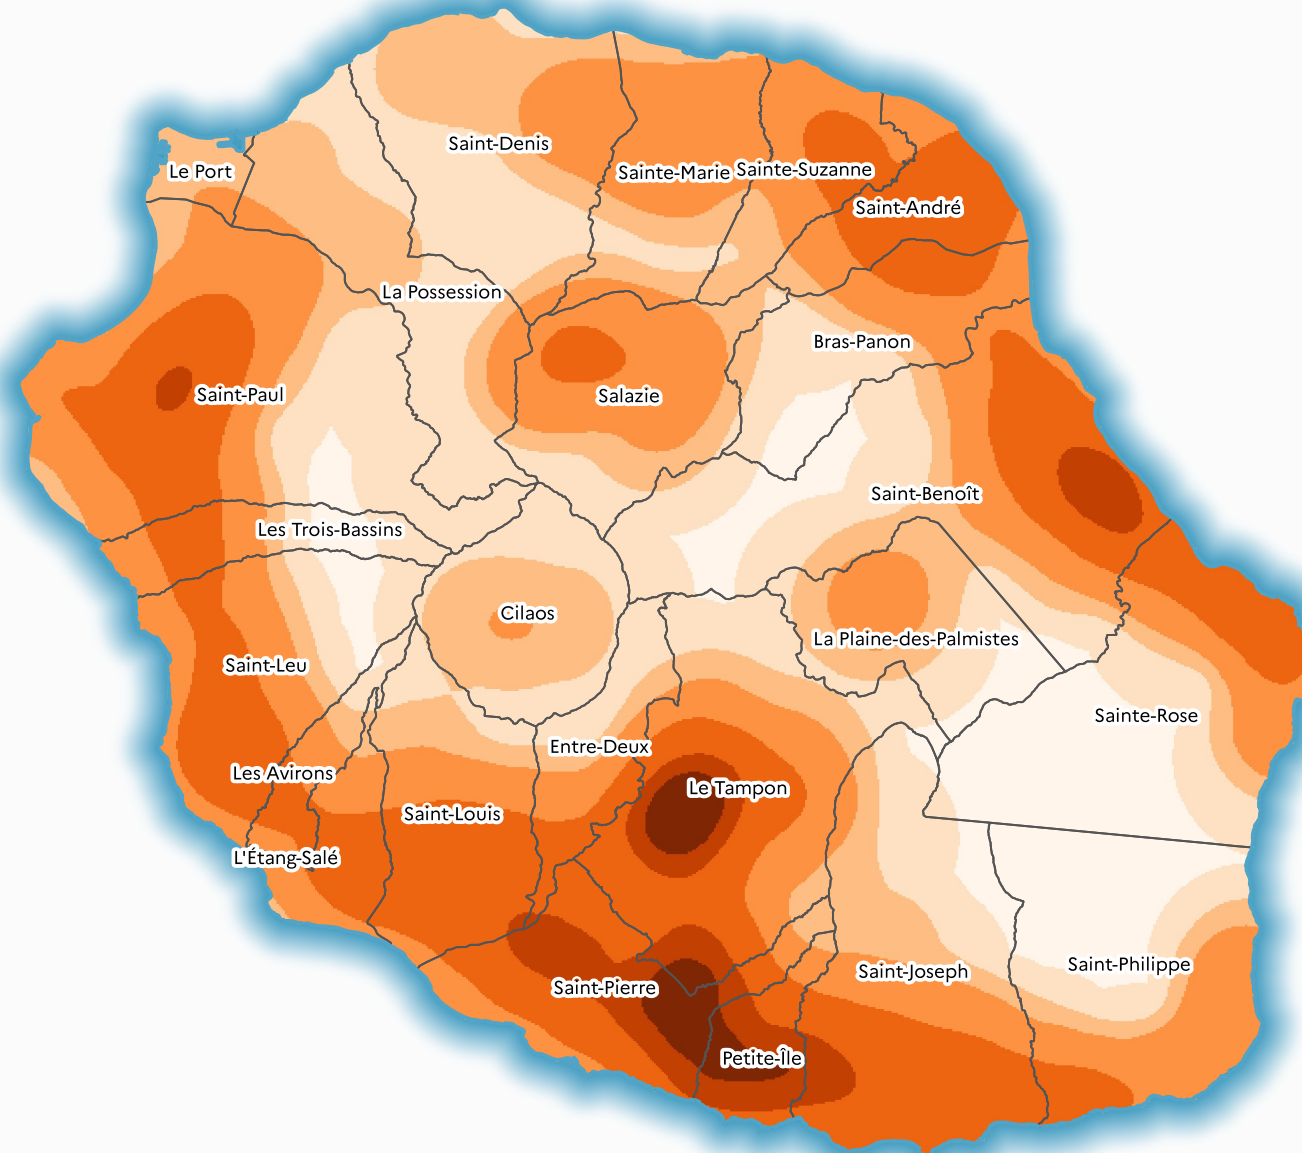

Densité d'exploitations agricoles au lieu-dit du siège en 2020

Légende

Administratif

 Commune

Agricole

Densité d'exploitations au km²

 ≤ 0

 0 - 5

 5 - 14

 14 - 40

 40 - 80

 80 - 100

 > 100

A retenir :

* 6 282 exploitations recensées en 2020

* Baisse de 18% du nombre d'exploitations par rapport à 2010