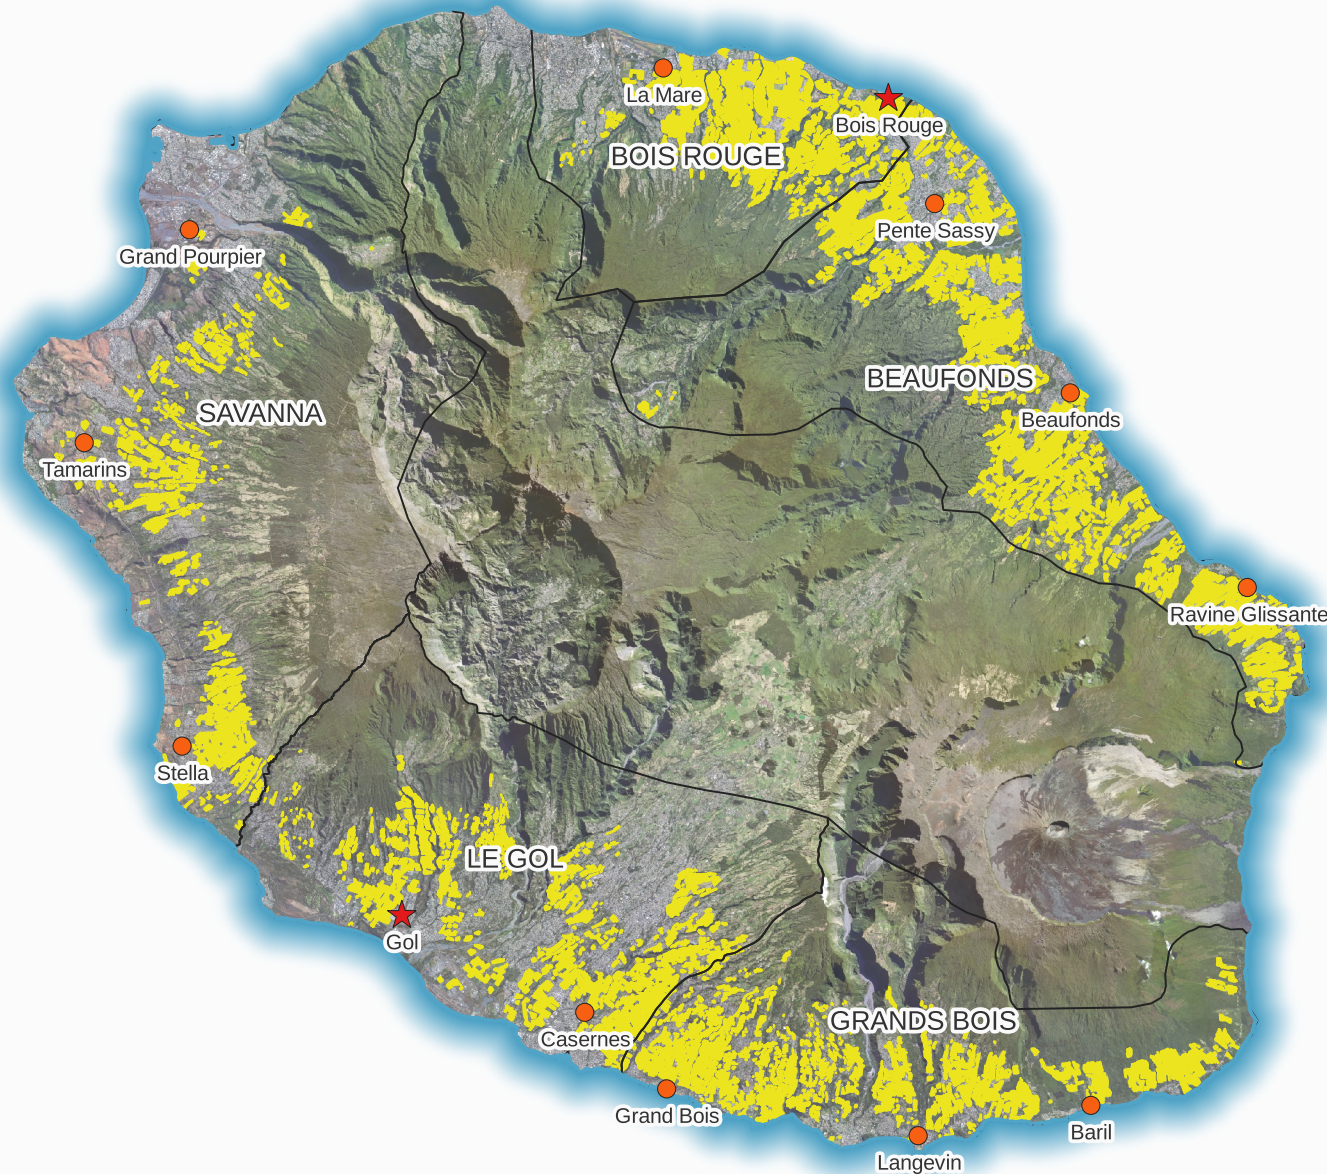

La canne à sucre à la Réunion en 2023

Légende

Agricole

□ Bassin cannier

★ Usine

● Balance

Surface déclarée en 2023

■ Canne à sucre

A retenir :

- * 5 bassins canniers à la Réunion
- * 13 centres de réception : 2 usines et 11 balances
- * 18 460 hectares de canne à sucre déclarées à la PAC en 2023