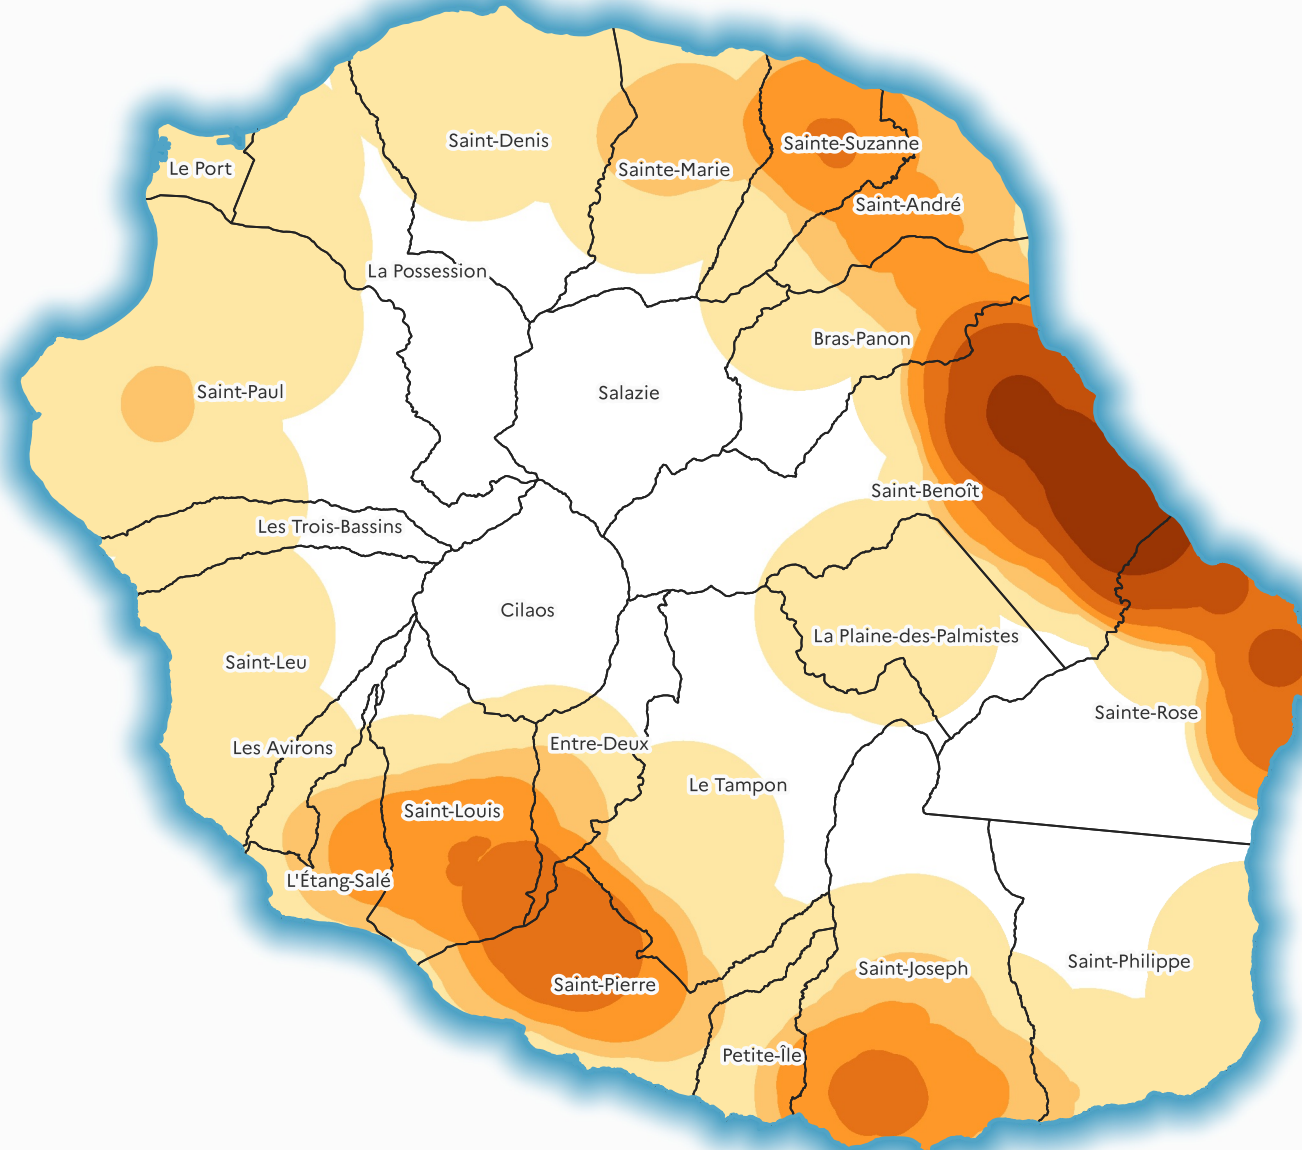

Répartition de la surface cultivée en letchi au lieu-dit du siège des exploitations en 2020

Légende

Administratif

□ Commune

Agricole

Surface cultivée en hectare

□ ≤ 0

□ 0 - 5

□ 5 - 10

□ 10 - 20

□ 20 - 40

□ 40 - 80

□ > 80

A retenir :
* 590 hectares de letchis cultivés et recensés en 2020