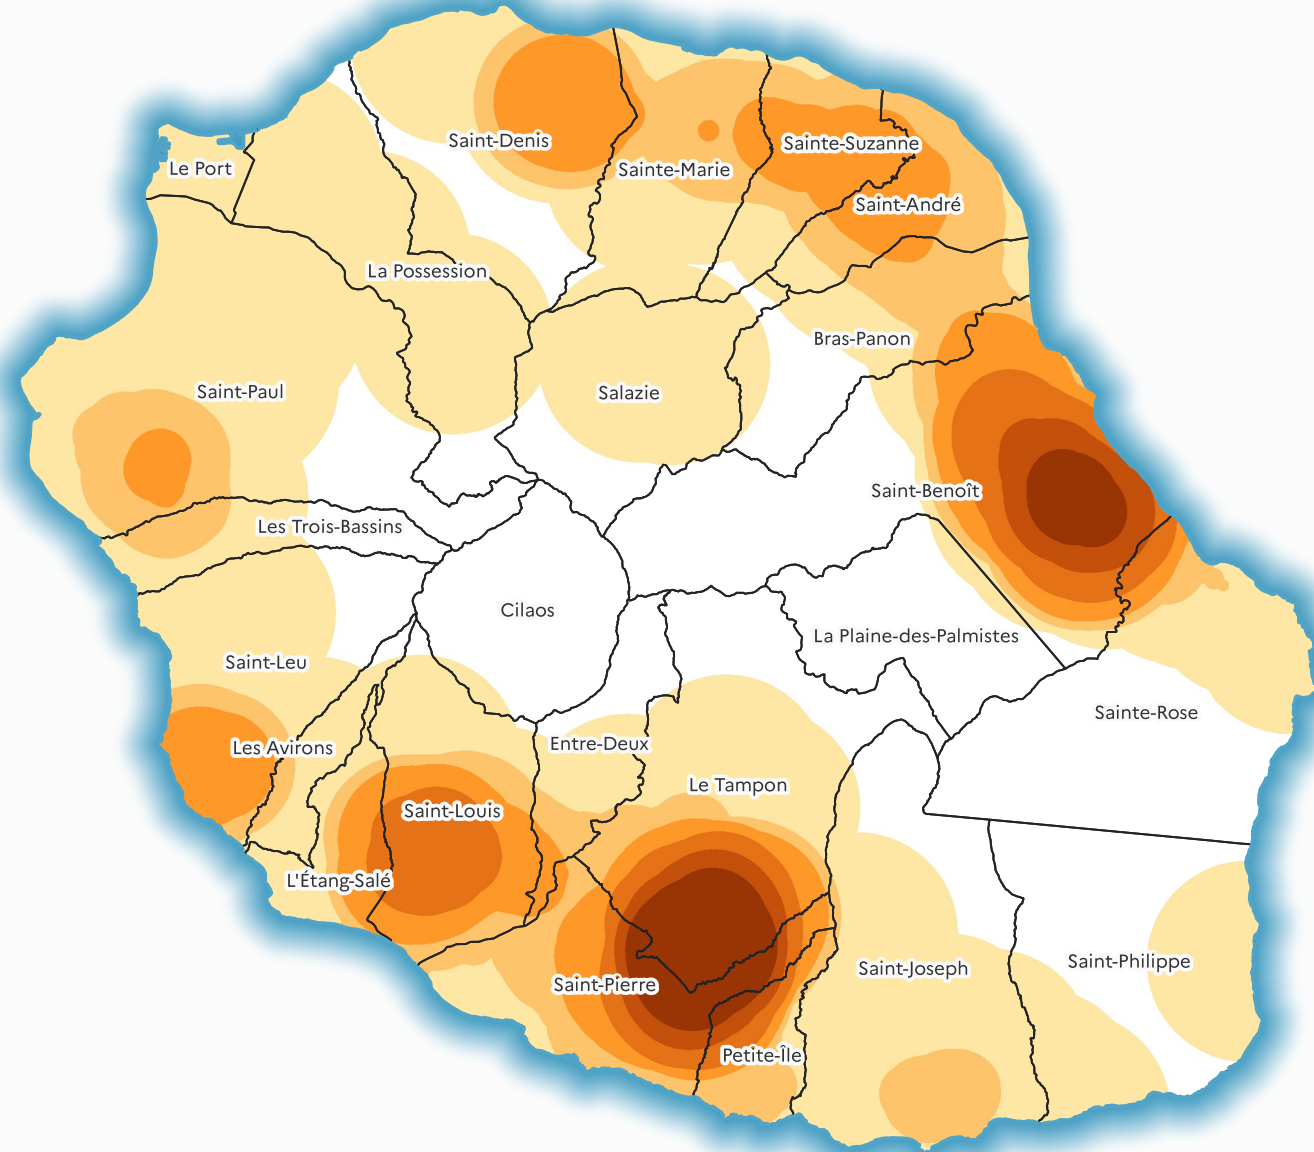

# Répartition de la surface cultivée en ananas au lieu-dit du siège des exploitations en 2020

## Légende

### Administratif

□ Commune

A retenir :

\* 480 hectares d'ananas cultivés et recensés en 2020