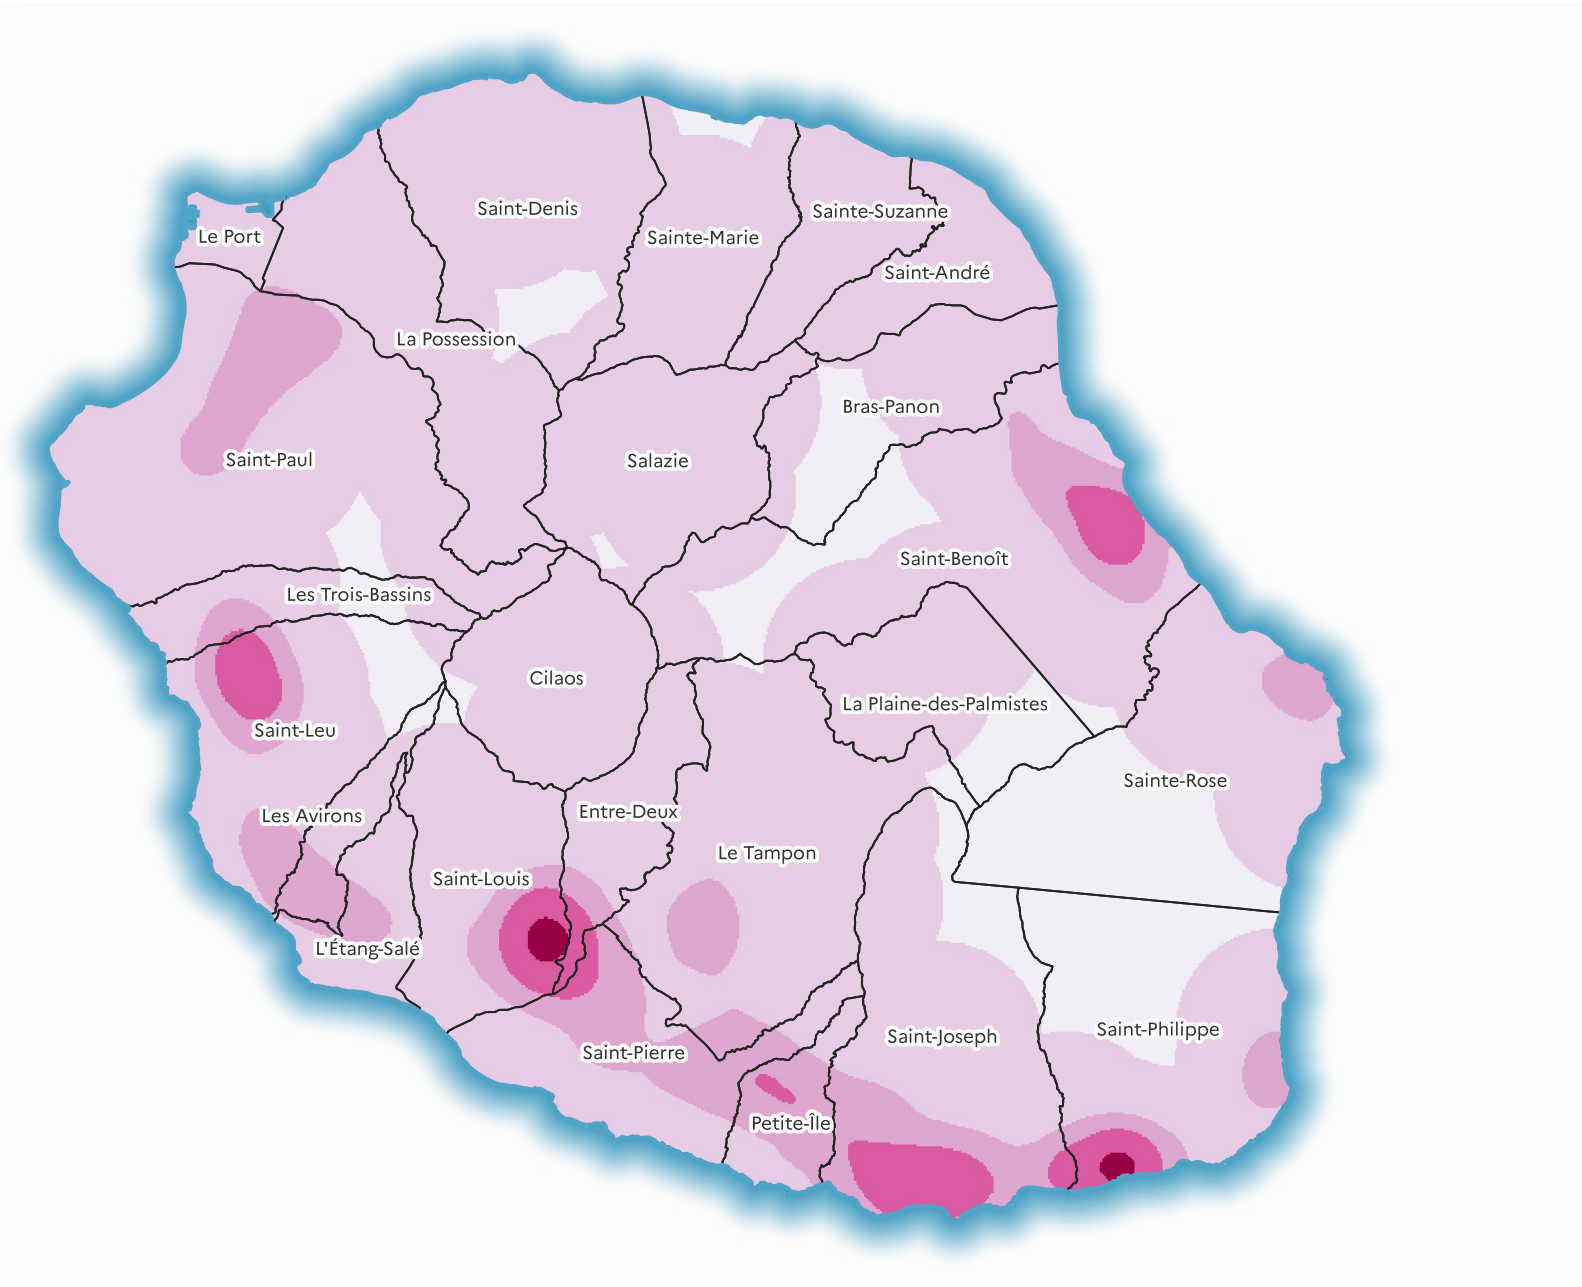

Densité d'apiculteurs au lieu-dit du siège des exploitations en 2020

Légende

Administratif

□ Commune

Agricole

Densité d'apiculteurs au km²

□ <= 0

□ 0 - 2

□ 2 - 3

□ 3 - 4

□ > 4

A retenir :
* 223 apiculteurs recensés en 2020
* Environ 20 000 ruches pour la production de miel, la pollinisation et l'élevage de reines et d'essaims