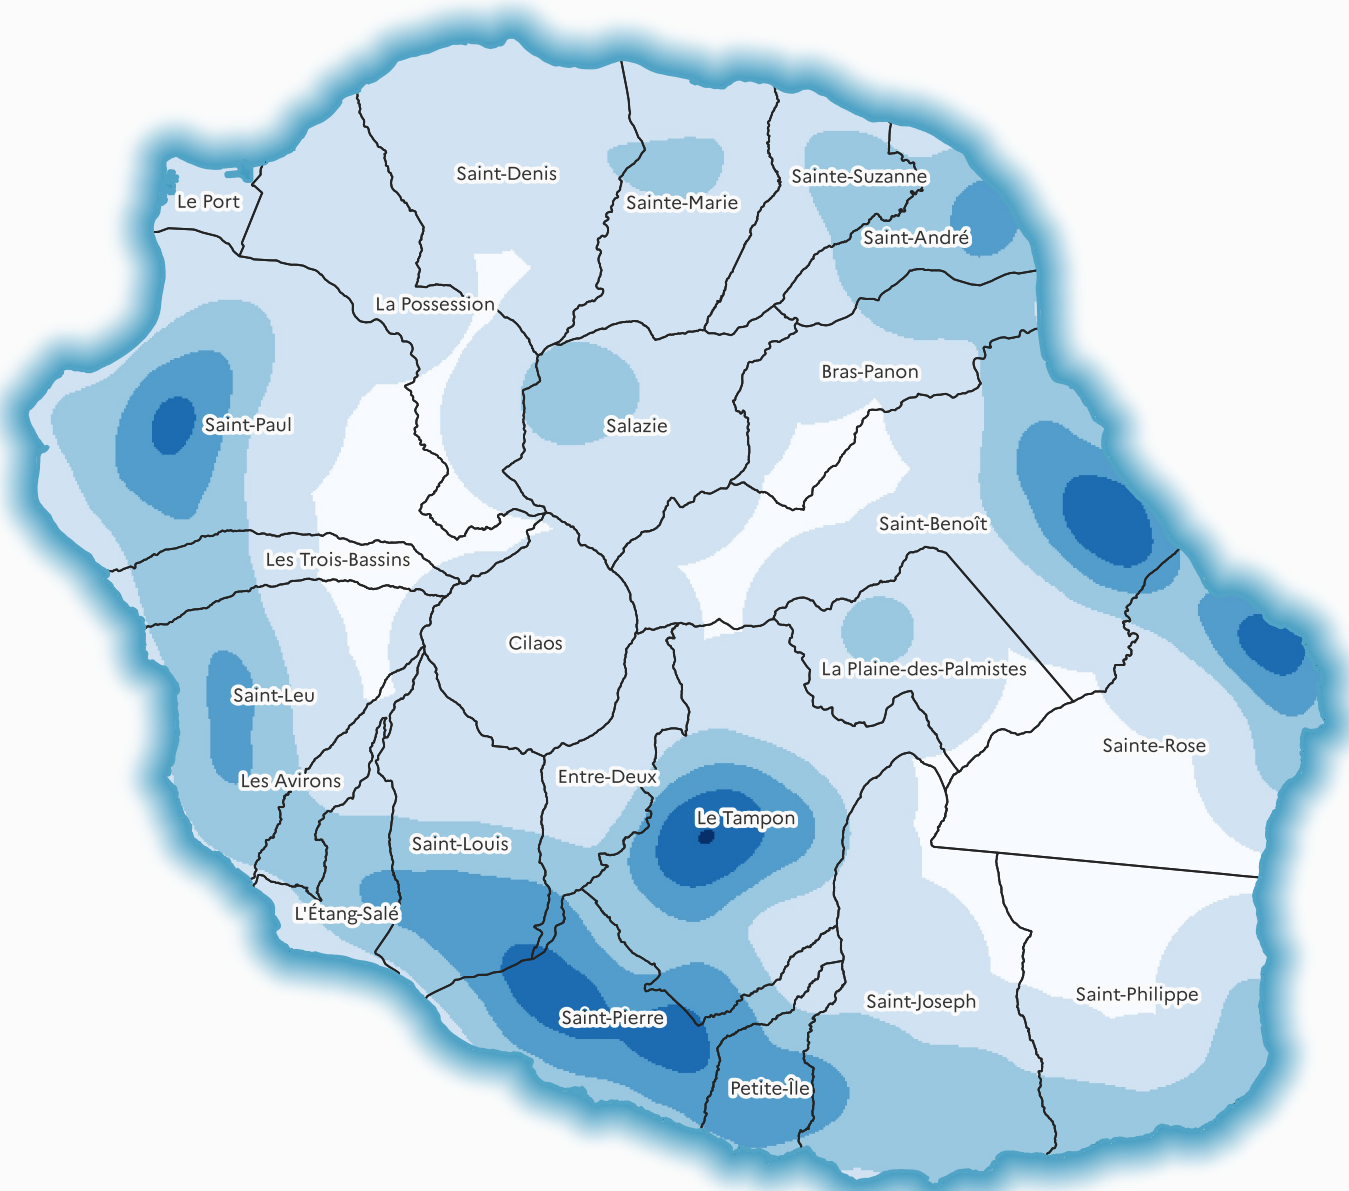

Densité d'exploitations agricoles dont le chef d'exploitation est une femme au lieu-dit du siège en 2020

Légende

Administratif

□ Commune

Agricole

Densité d'exploitations au km²

□ ≤ 0

□ 0 - 5

□ 5 - 10

□ 10 - 15

□ 15 - 20

□ > 20

A retenir :
* 1 068 exploitations dont le chef d'exploitation est une femme en 2020 = 17% des exploitations recensées