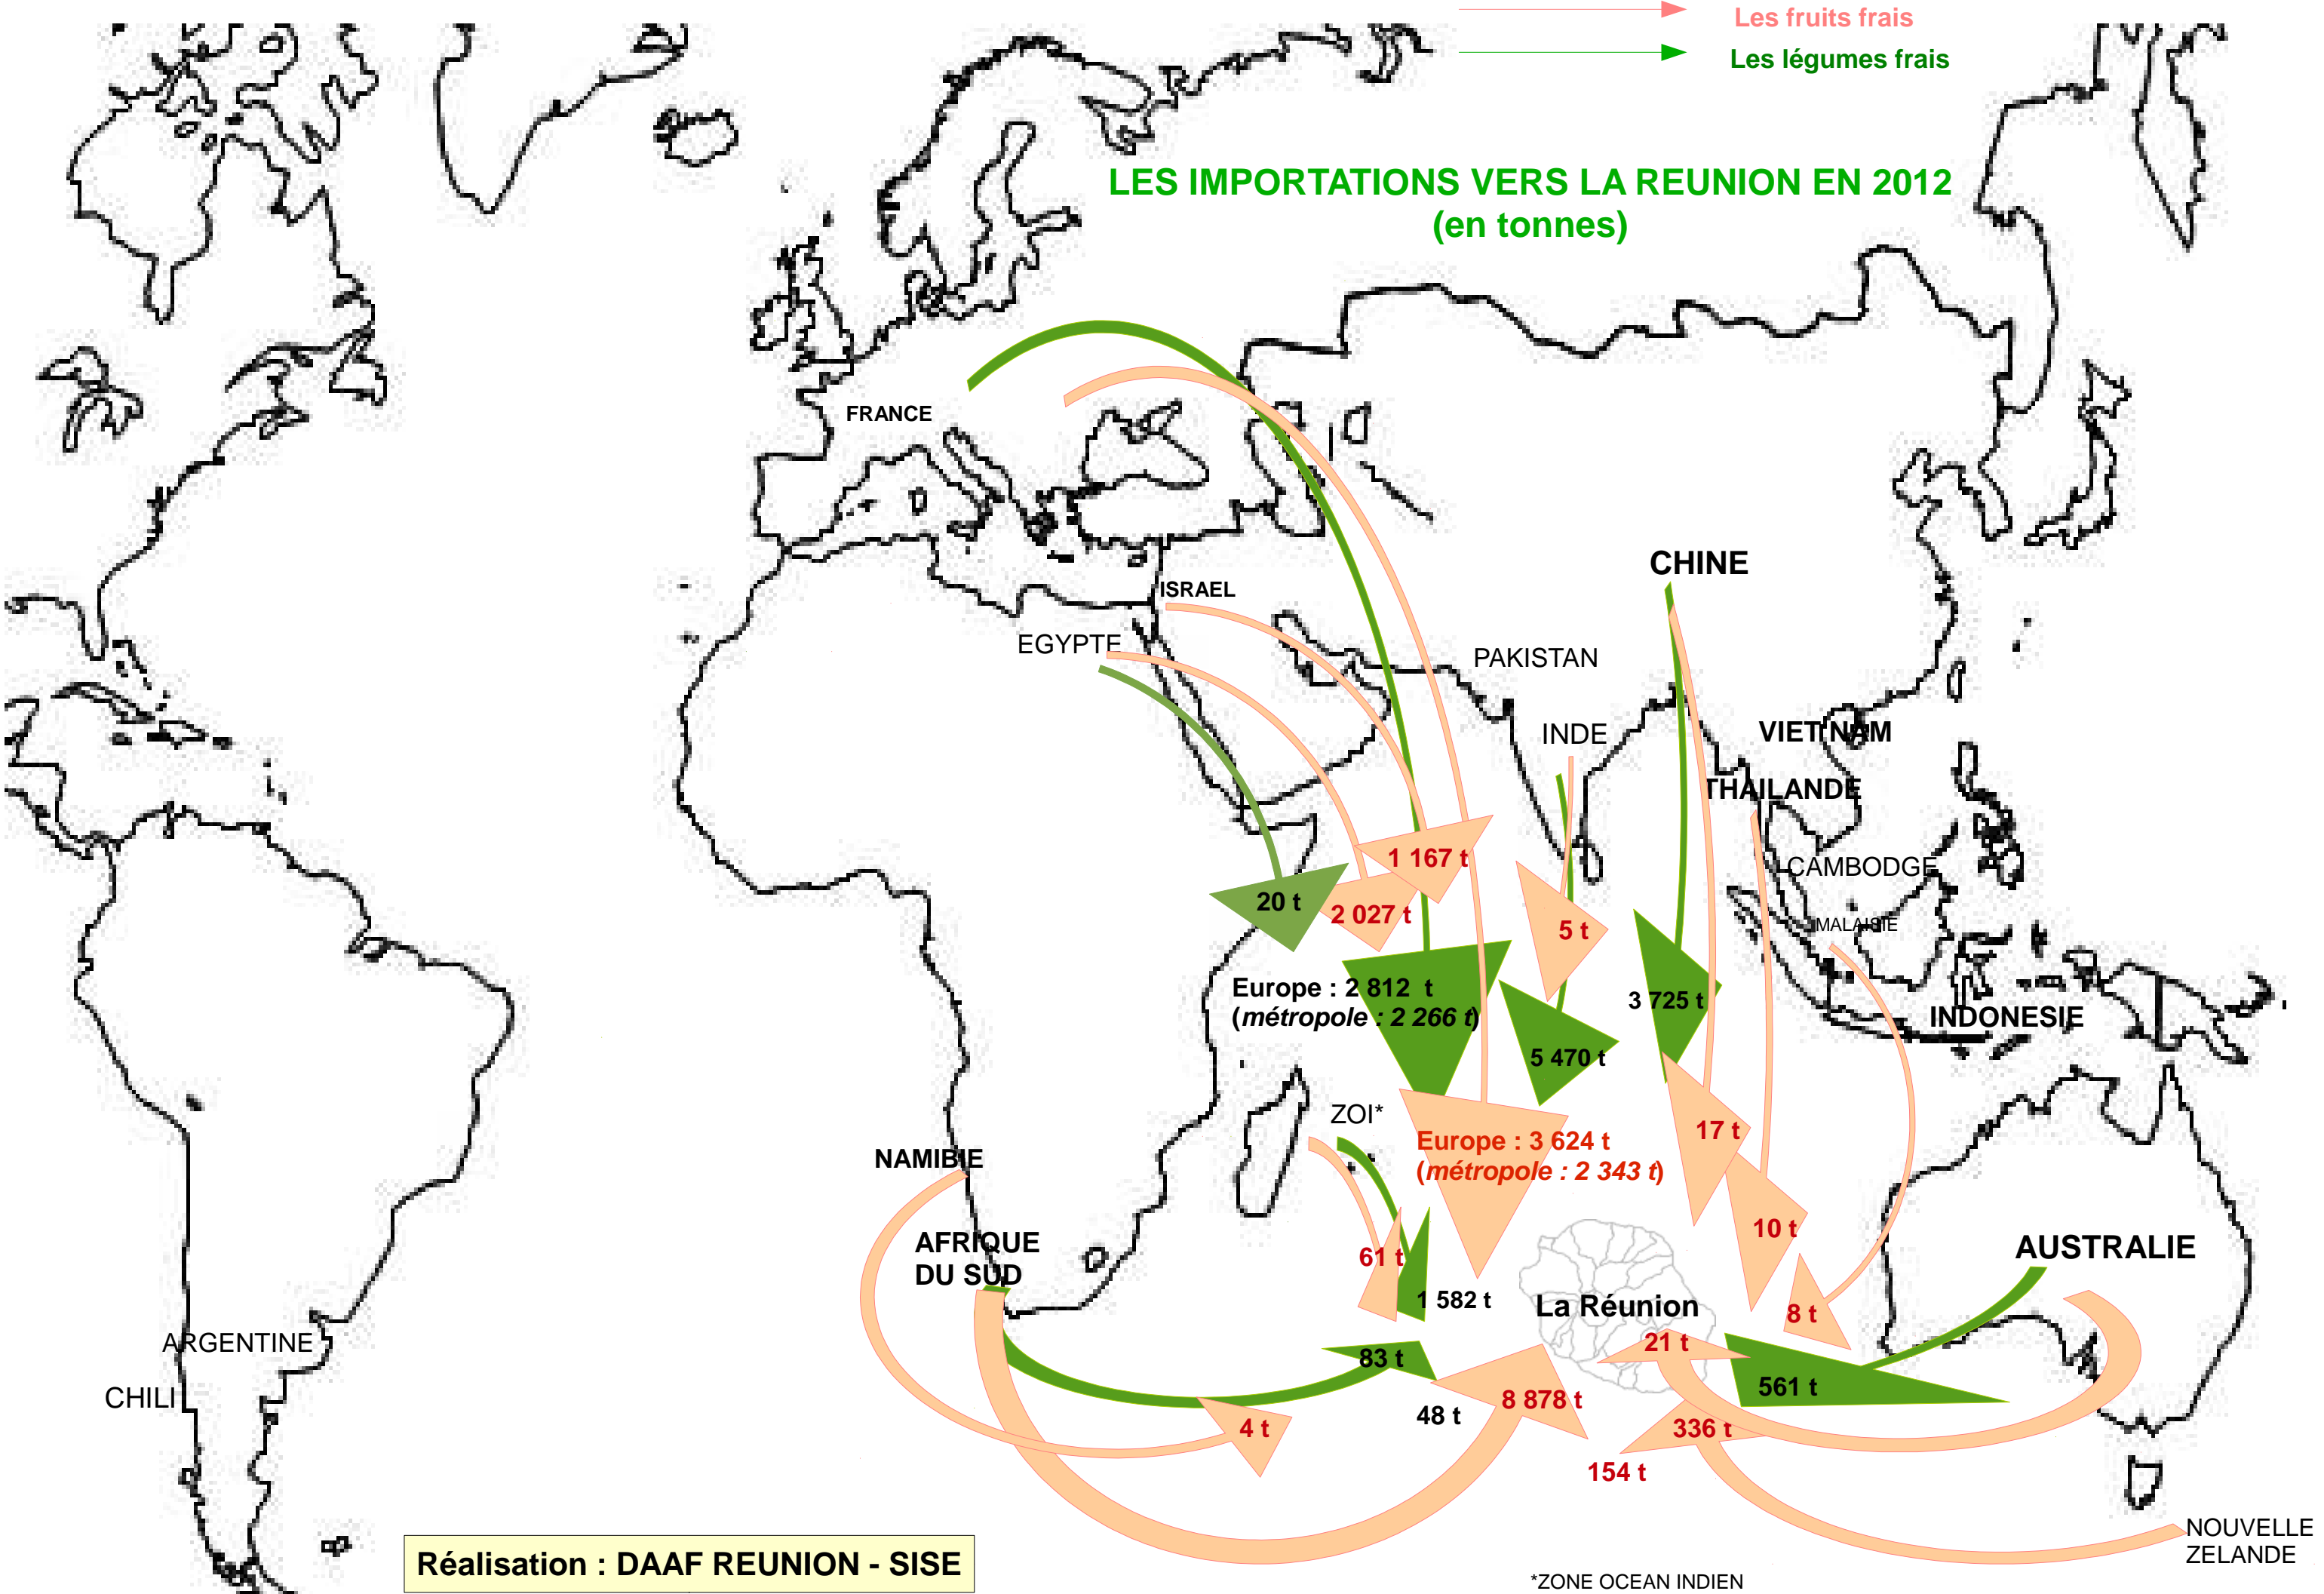

# LES IMPORTATIONS VERS LA REUNION EN 2012 (en tonnes)

→ Les fruits frais  
→ Les légumes frais

Réalisation : DAAF REUNION - SISE

\*ZONE OCEAN INDIEN